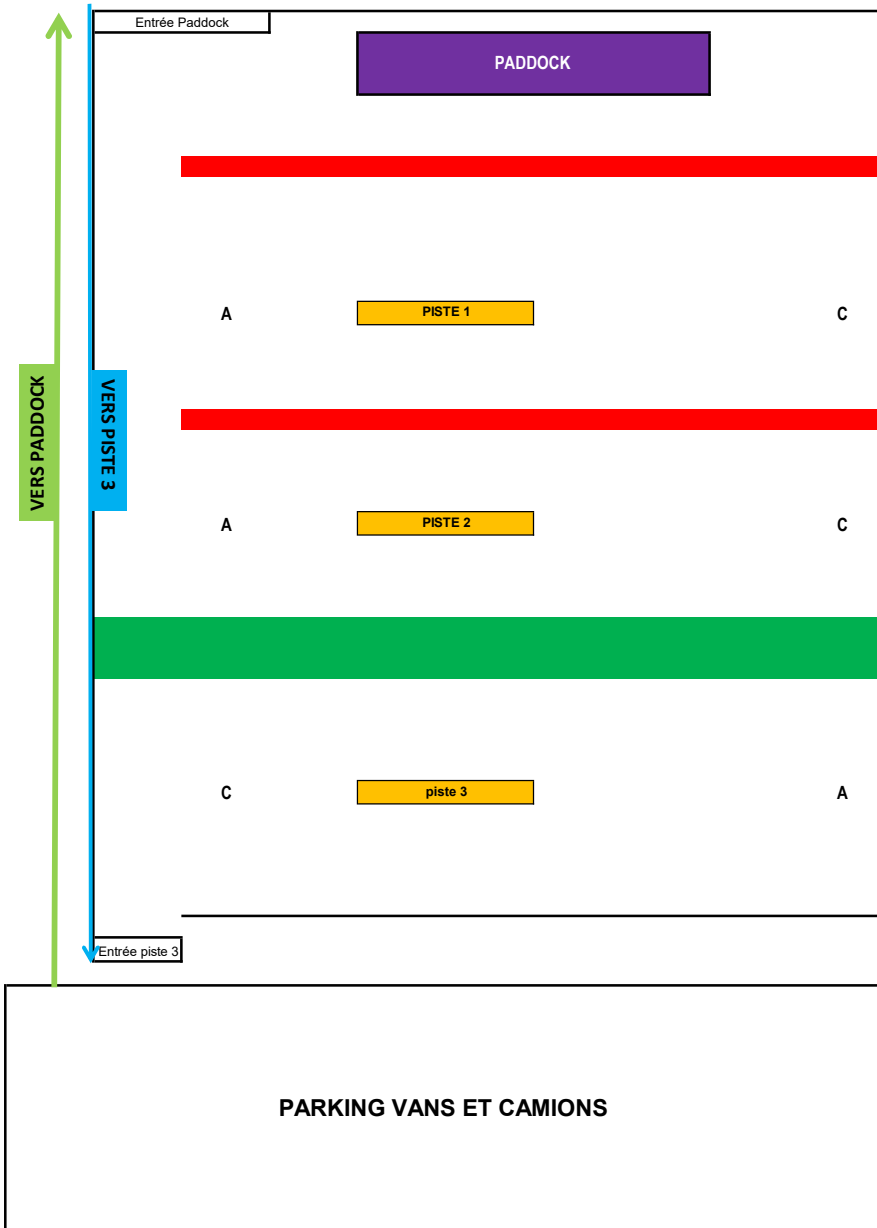

ROUTE DE LA PYRAMIDE

PISTE 1			
	Epreuve	Heure début	Heure fin
5	Club 2 Grand Prix Chp Dpt indiv 26 et -	08:15	12:01
2	Club Elite Grand Prix Chp Dpt indiv 27 et +	12:10	12:38
3	Club 1 Grand Prix Chp Dpt indiv 26 et -	13:00	13:49
4	Club 1 Grand Prix Chp Dpt indiv 27 et +	13:50	14:18
A4	amat 3 prel	14:30	15:40
A5	Amat3 Imposée A	15:40	16:22
A3	Amat 2 prel	16:30	16:37
A1	Amat 3 GP	16:37	17:26
A2	Amat 2 GP	17:26	17:34

PISTE 2			
	Epreuve	Heure début	Heure fin
6	Club 2 Grand Prix Chp Dpt indiv 27 et +	08:15	10:24
7	Club 3 Grand Prix Chp Dpt indiv 26 et -	10:30	13:48
27	Club Elite Libre indiv	14:10	14:34
13	Club 1 Libre indiv	14:40	15:08
26	Club 1 Pas de 2	15:10	15:17
14	Club 2 Libre indiv	15:20	16:37
15	Club 3 Libre indiv	16:40	17:22
A6	amat 3 libre	17:30	18:02

PISTE 3			
	Epreuve	Heure début	Heure fin
10	Club 1 Preliminaire	08:15	08:43
12	Club 3 Preliminaire	08:50	09:44
11	Club 2 Preliminaire	09:44	09:51
8	Club 3 Grand Prix Chp Dpt indiv 27 et +	10:00	10:56
20	Poney 3 Imposée	11:00	11:18
9	Club élite préliminaire	11:18	11:25
19	Poney 2 Grand Prix Chp Dpt	12:00	16:14
18	Poney 1 Grand Prix Chp Dpt	16:14	16:21